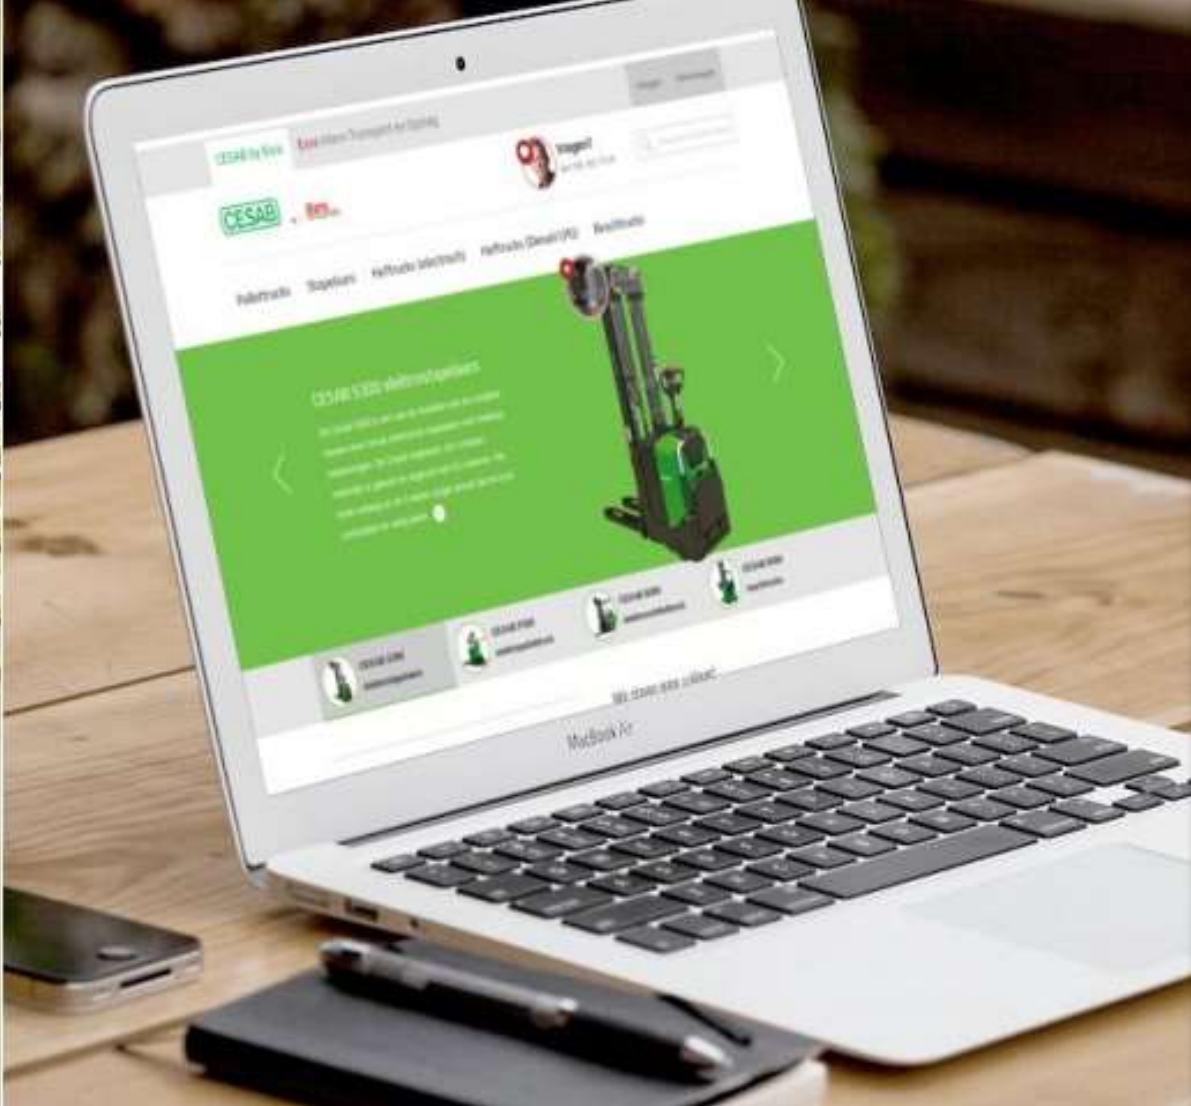

Hagro (verspanend) B2B Webshop ontwikkeling

- Slapende concurrenten
- Conversie en branding
- Vergelijking erg belangrijk
- Digitale catalogus (20.000)
- Koppeling Oculus
- Informatief
- Naslagmateriaal digitaal