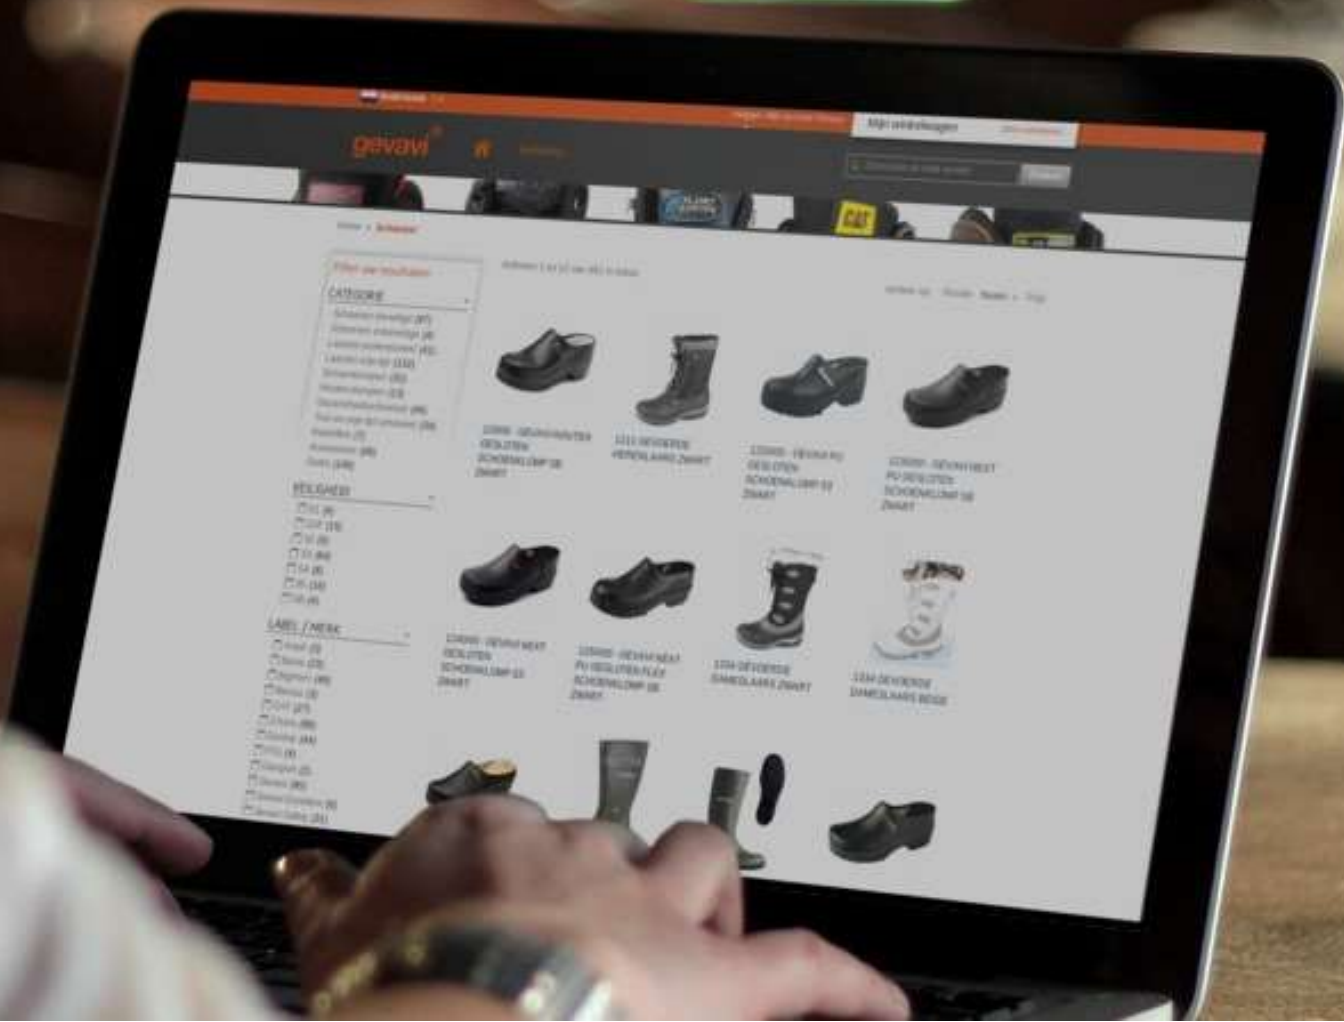

Gevavi B2B webshop

- Volledig catalogus zichtbaar
- Usability
- Snel bestellen
- Persoonlijk aanbevelingen
- Meertalig
- Zoek- en filterfuncties
- Prijzen na inlog
- Koppeling Oculus